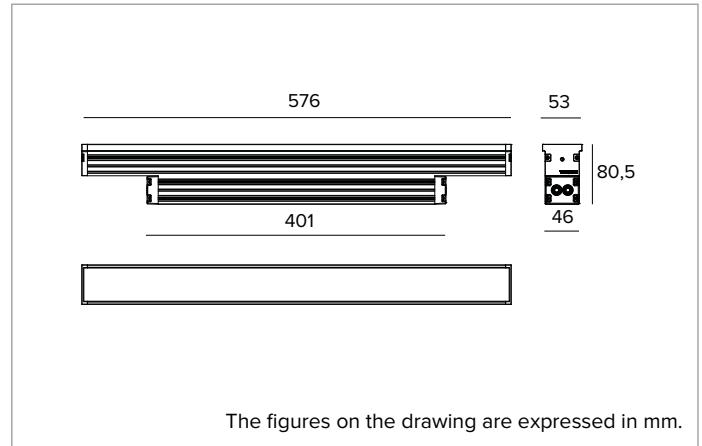

### Adjustable linear LED projector

		2700K	H(m)	D1(m)	D2(m)	E <sub>max</sub> (lx)
		Ra80	28°	78°		
Fixture Power	28W	1	0.55	1.70	2169	
Source Flux	3230lm	2	1.11	3.40	542	
Fixture Flux	2428lm	3	1.66	5.10	241	
Efficacy	87lm/W	4	2.22	6.79	136	
TS1092	I <sub>max</sub> =774cd/klm	I <sub>max</sub>	2499cd	5	2.77	8.49 87